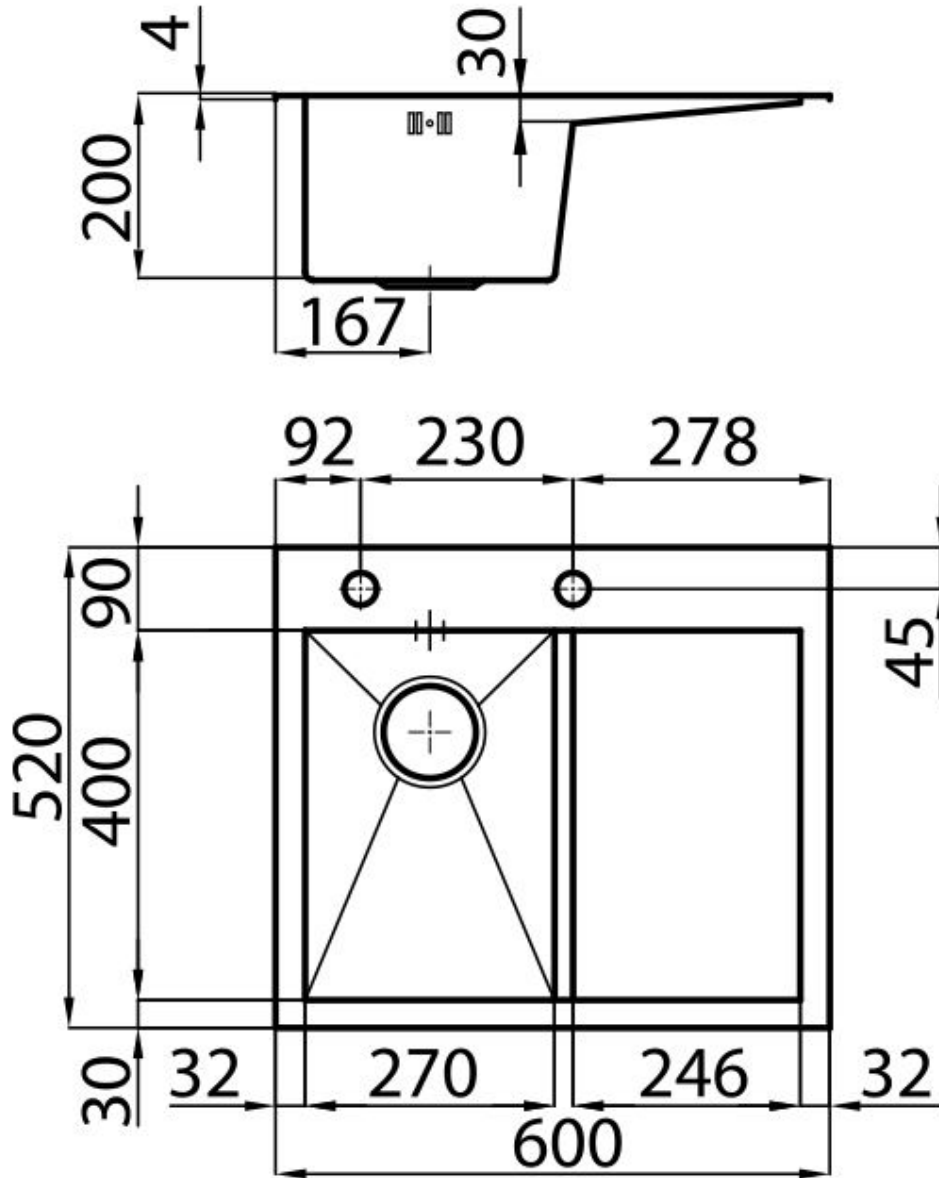

Fregadero Quadra

Cubeta a la izquierda

fregaderos

Código: 1246 092

CARACTERÍSTICAS

CUBETA PROFUNDA

Fregaderos que alcanzan una profundidad importante, más de 20 cm, gracias a la tecnología de producción avanzada, que ofrecen gran capacidad y practicidad en todas las operaciones de lavado.

Material Acero inoxidable AISI 304

Texture Cepillado en la línea

Base 40 cm

Dimensiones 600x520 mm

Dotaciones estándar Soportes de fijación, junta, desagüe, rebosadero y sifón, Caja de embalaje

Orificios Monomando 2 orificios de serie

Hueco de encastre 580x500 mm

Escurreidor Si

Anchura 60 cm

Medida de la cubeta 270x400mm

Número de cubetas 1 cubeta

Desagüe Desagüe con mando automático PR

DIBUJOS TÉCNICOS

GALERÍA